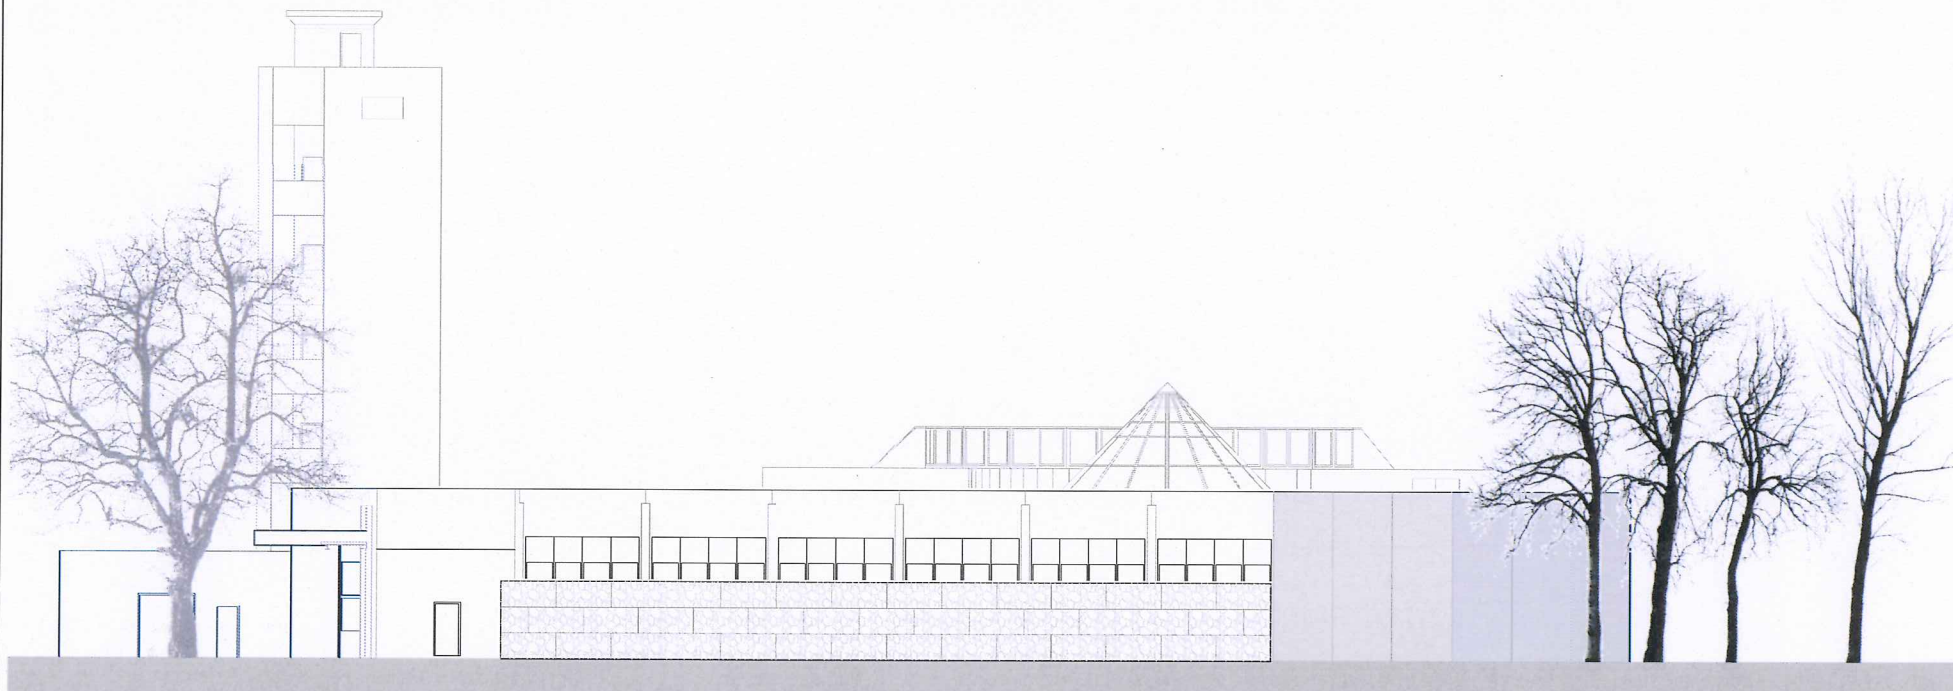

NORD-ANSICHT HALLE - VARIANTE OHNE FENSTER ( MIT OBERLICHT )

NEU  $\times$  BESTAND

NORD-ANSICHT HALLE - VARIANTE MIT FENSTER ( OHNE OBERLICHT )

NEU  $\times$  BESTAND

OST-ANSICHT HALLE

LLE BESTAND

SCHNITT HALLE

BESTAND  $\times$  NEU

SÜD-ANSICHT HALLE

PROJEKT: ERWEITERUNG FEUERWACHE

BAUJAHR: 19.09.2012

MASSSTAB: 1:100

BEZEICHNUNG: SCHNITT - ANSICHTEN

PLAN-NR.: V.01

NOE: [00]

ENTWURF - STUDIUM - ERWEITERUNG FEUERWACHE FRIEDRICHSHAFEN - GMS-IRBY