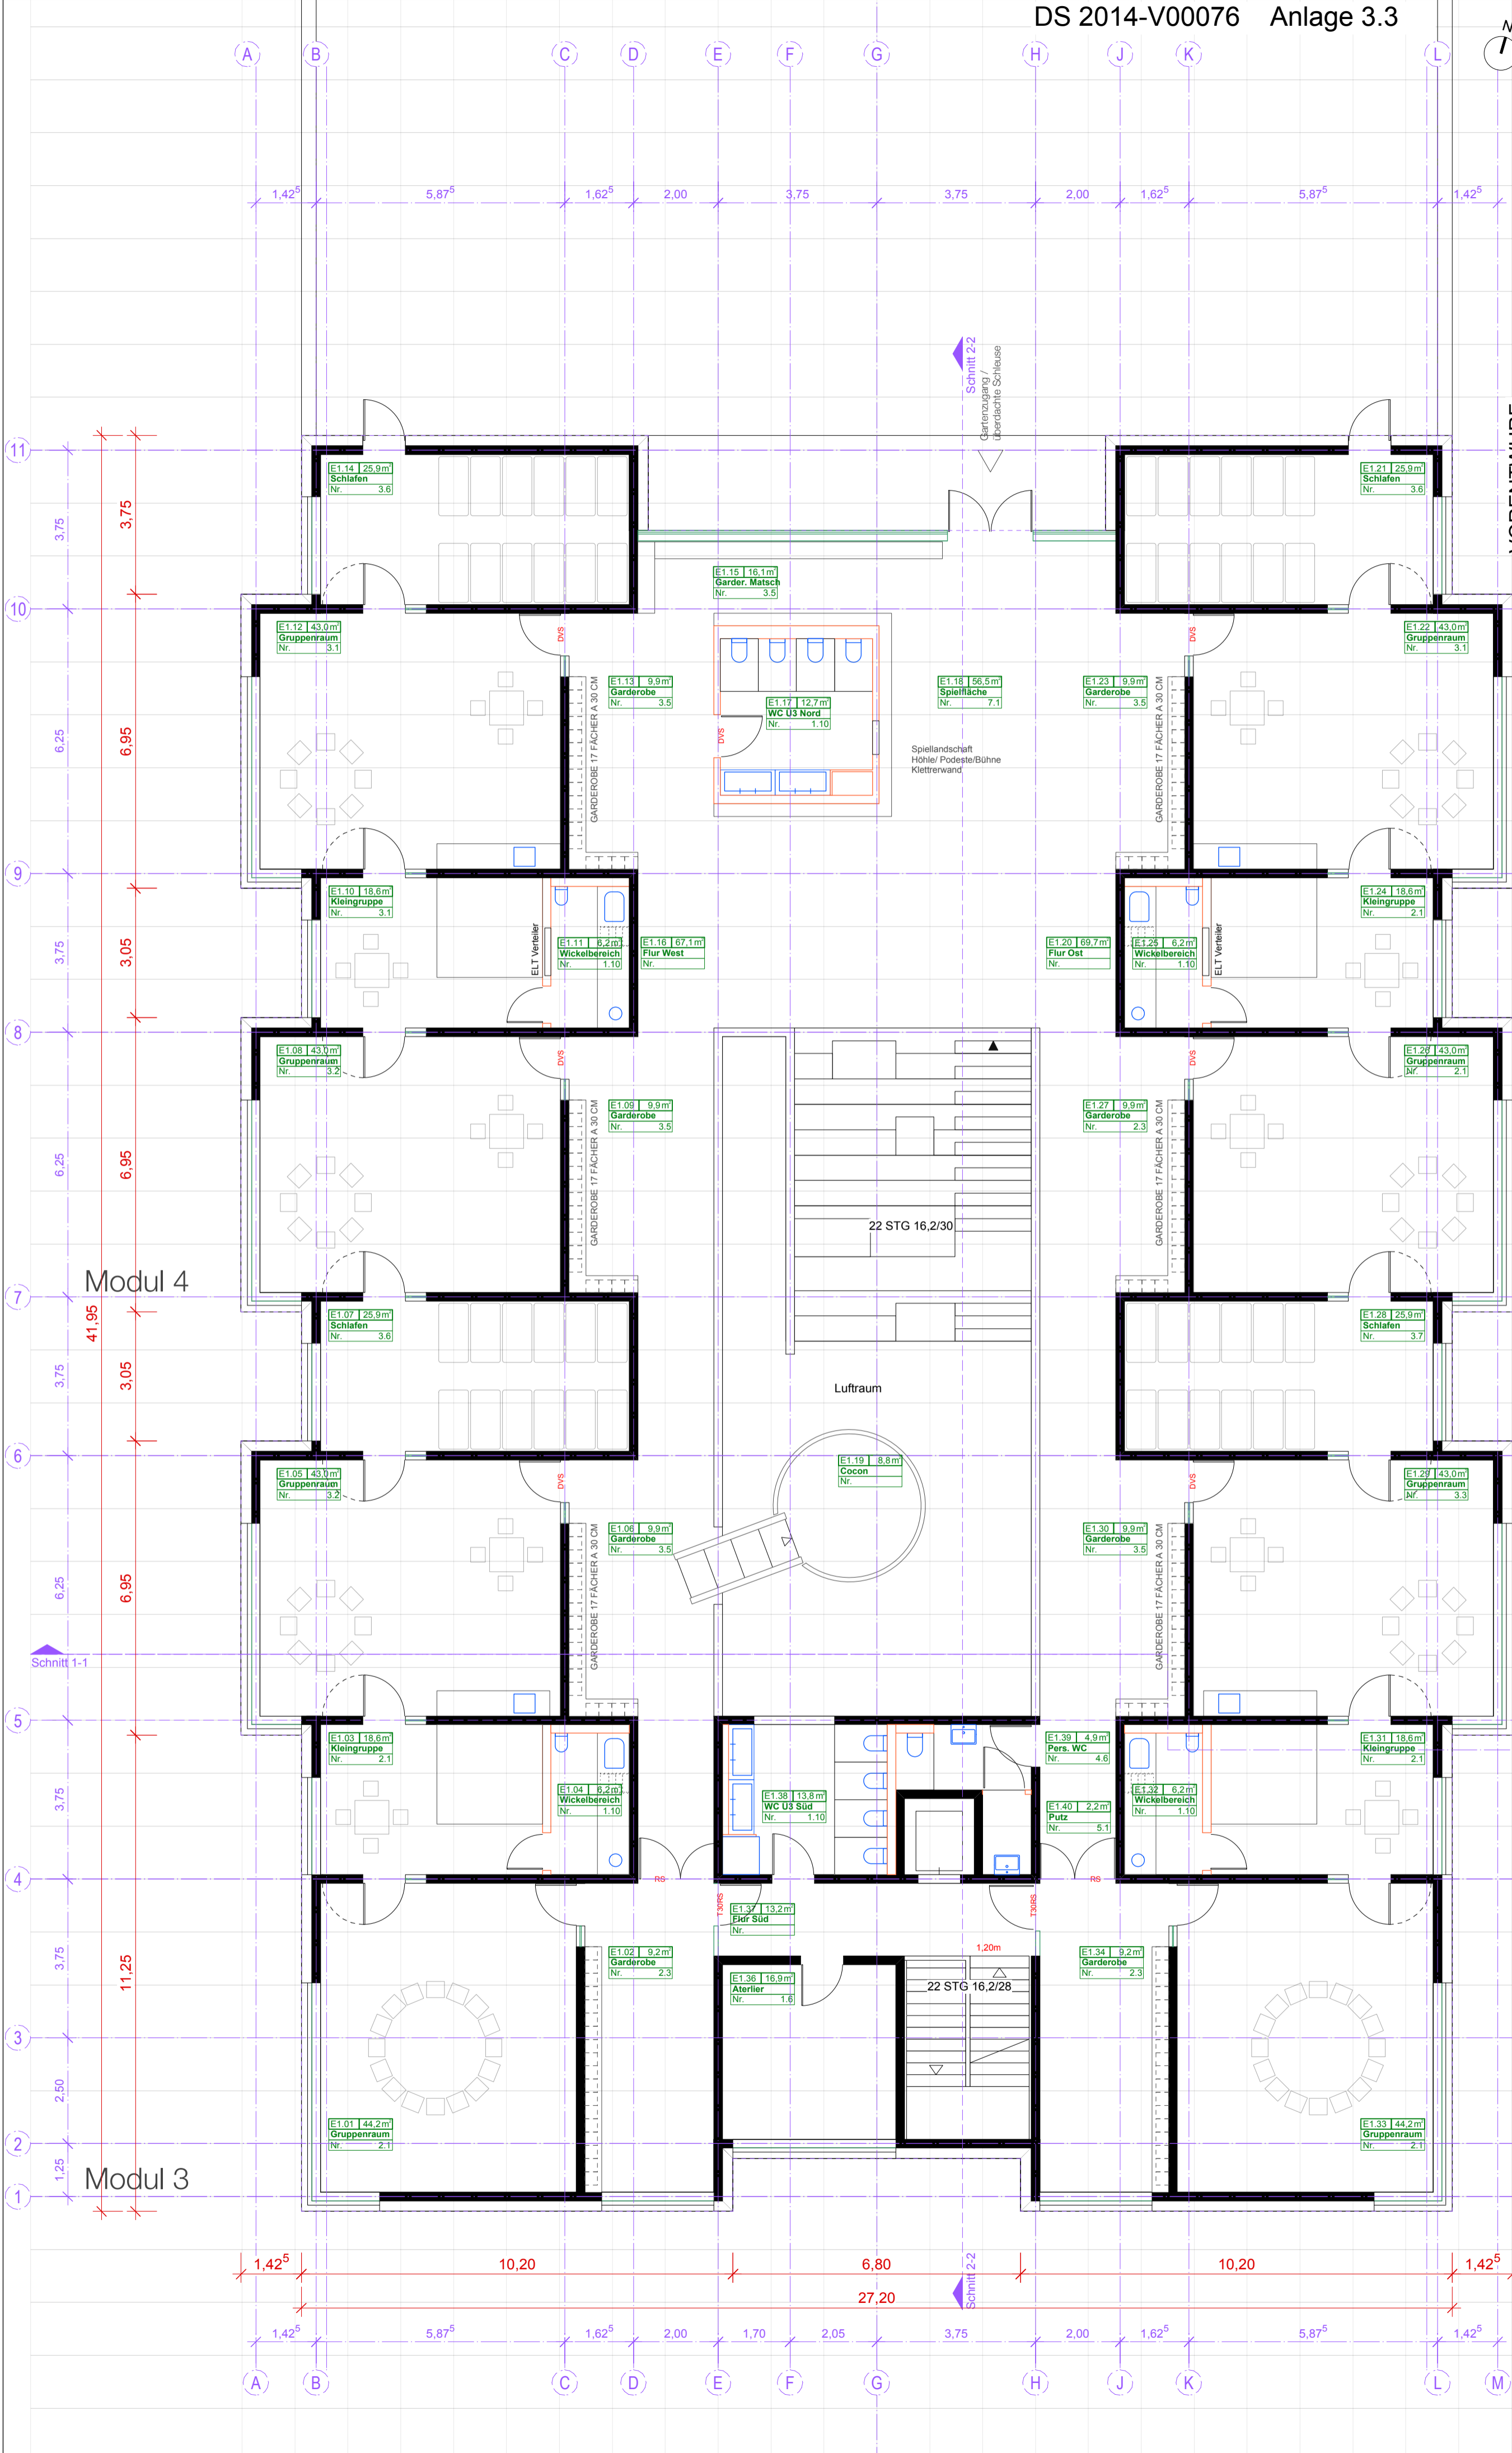

**VORENTWURF**  
**KRI NEUBAU KINDERHAUS RIEDELEPARK**  
 068  
 MARGARETENSTR. 31 · 88045 FRIEDRICHSHAFEN FLSTNR. 735/1a 719/1  
 STADTBAUAMT FRIEDRICHSHAFEN · CHARLOTTENSTR. 12 · 88045 FRIEDRICHSHAFEN  
 DATUM: 28.05.14  
 MASSSTAB: M 1 : 100  
**GRUNDRISS OG**  
 MARKUS LANZ · NICOLAS SCHWAGER · ARCHITEKTEN BDA · FREIE ARCHITEKTEN  
 RHEINGUSTR. 7 · 78462 KONSTANZ · T 07531-6913700 · F 07531-6913710 · MAIL@LANZ-SCHWAGER.DE

Modul 2

Modul 4

Modul 1

Modul 3