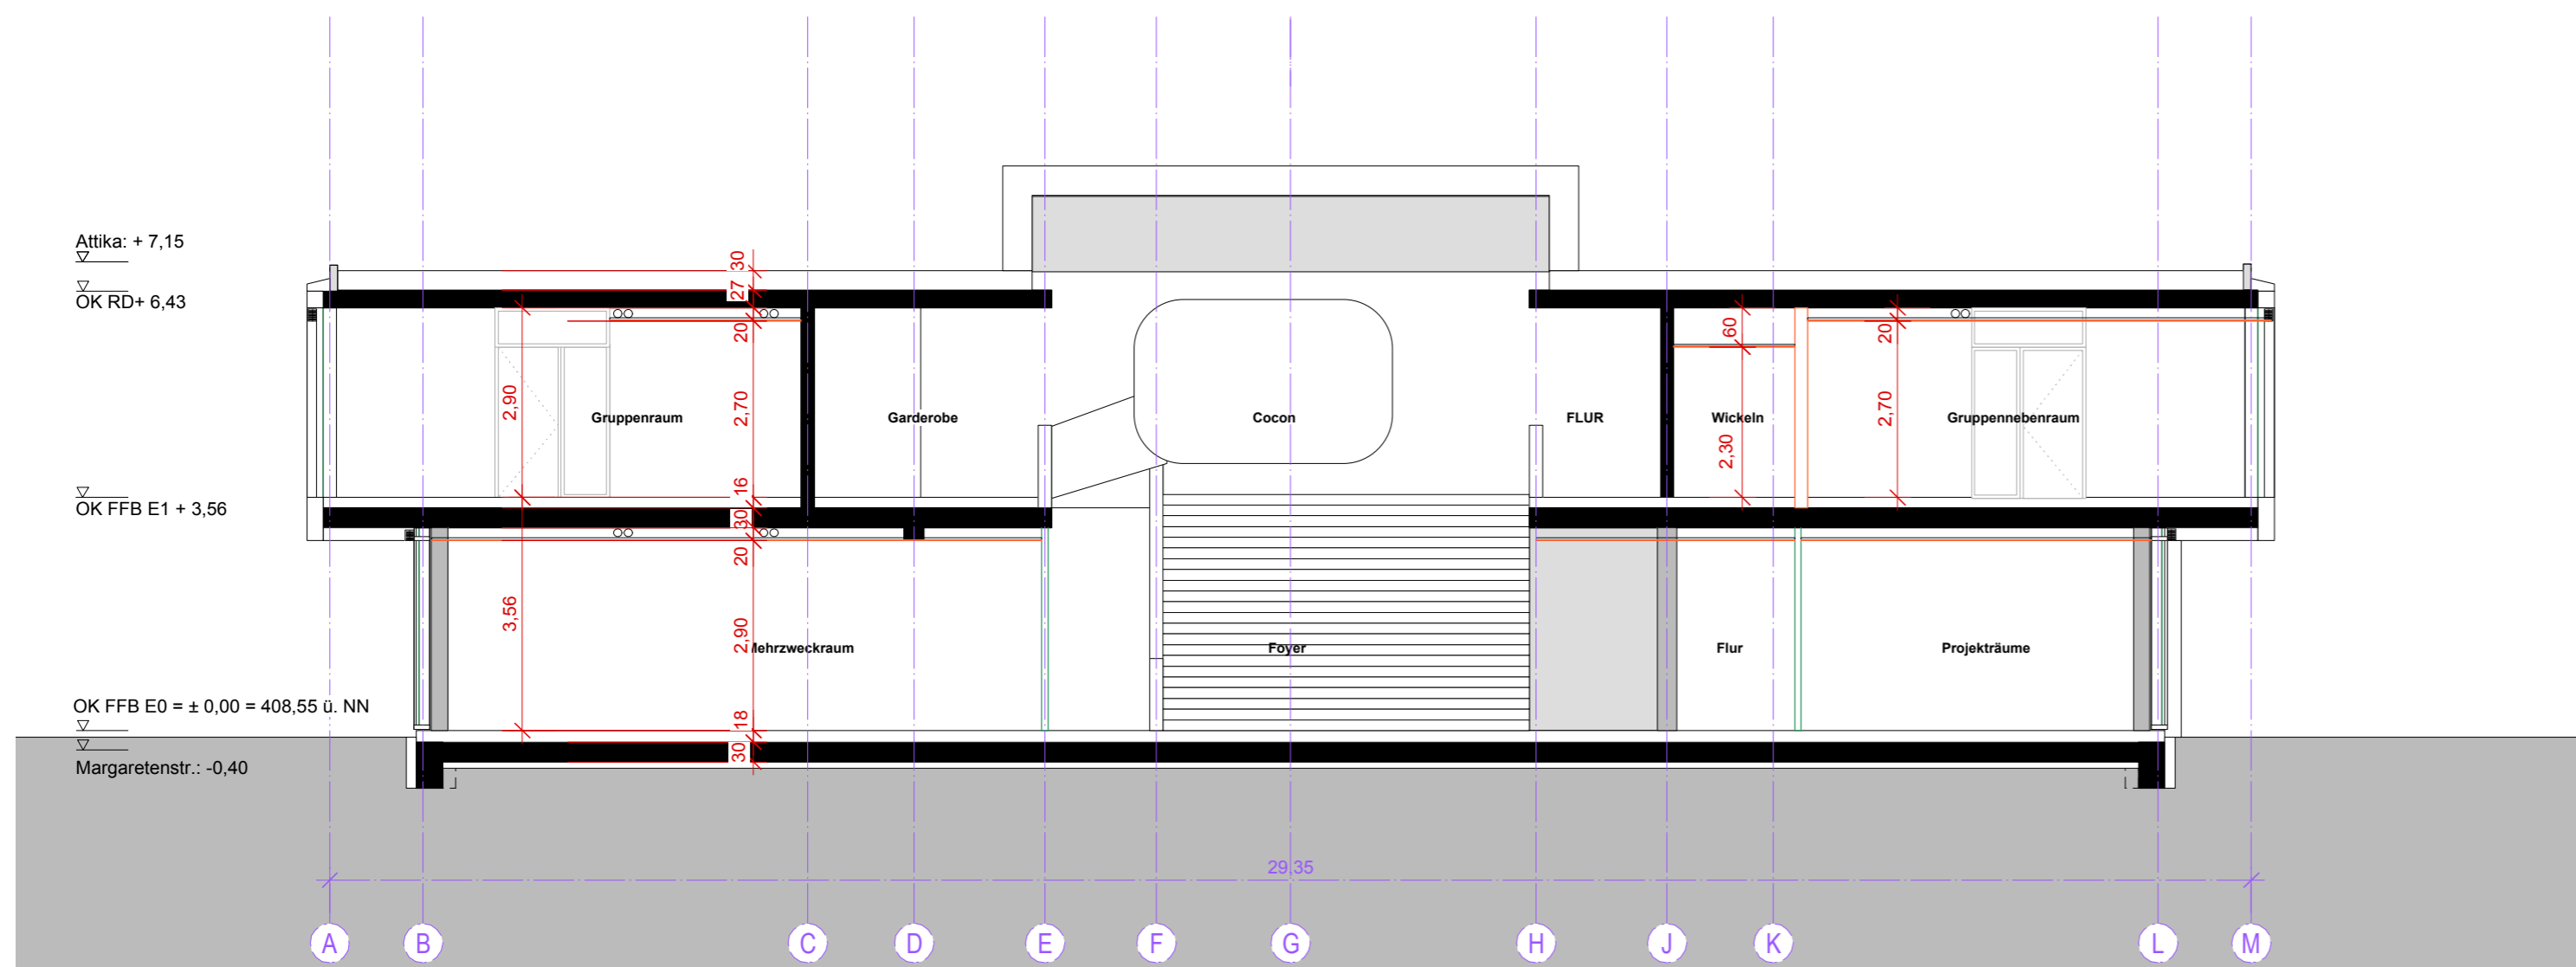

QUERSCHNITT 1-1

VORENTWURF
KRI NEUBAU KINDERHAUS RIEDLEPARK 068

MARGARETENSTR. 31, 88045 FRIEDRICHSHAFEN FLSTNR. 735/1a 719/1
STADTBAUAMT FRIEDRICHSHAFEN · CHARLOTTENSTR. 12 · 88045 FRIEDRICHSHAFEN

DATUM	28.05.14	
MASSSTAB	M 1 : 100	B.04

MARKUS LANZ · NICOLAS SCHWAGER ARCHITECTEN BDA FREIE ARCHITECTEN DIPL.-ING.
RHEINGUTSTR. 7 78462 KONSTANZ T 07531-6913700 F 07531-6913710 MAIL@LANZ-SCHWAGER.DE