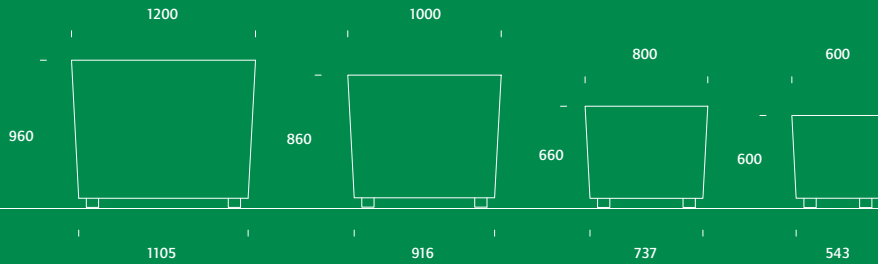

- Werkstoff**
- Stahl verzinkt, farbbeschichtet
 - Edelstahl farbbeschichtet
 - Edelstahl geschliffen

- Farben**
- Farben nach RAL oder DB

- Ausführung**
- 60 - 50 cm / H 60 cm
 - 80 - 70 cm / H 66 cm
 - 100 - 90 cm / H 86 cm
 - 120 - 110 cm / H 96 cm

- Zubehör**
- zum freien Aufstellen
 - innenliegende Lastösen
 - Anstaubewässerung
 - Fußhöhe 6 cm zum Unterfahren mit Hebegerät
 - höhenverstellbare Füße zum Gefälleausgleich

- Varianten**
- auf Wunsch mit zusätzlich verzinktem Innenbehälter
 - Maße nach Kundenwunsch
 - als rechteckige Behälter
 - als quadratische Behälter
 - als ovale Behälter

Pflanzgefäß Bari KQ

Konisch quadratisch, Edelstahl geschliffen

- Pflanzgefäß | 600 - 500 mm
- Pflanzgefäß | 800 - 700 mm
- Pflanzgefäß | 1000 - 900 mm
- Pflanzgefäß | 1200 - 1100 mm

Konisch quadratisch, Edelstahl farbeschichtet

Varianten:

- Pflanzgefäß Karlsruhe, konisch rund, ø 980/590 mm, verzinkt & farbeschichtet, Bsp.: 26.PFKA-98/59-VZF